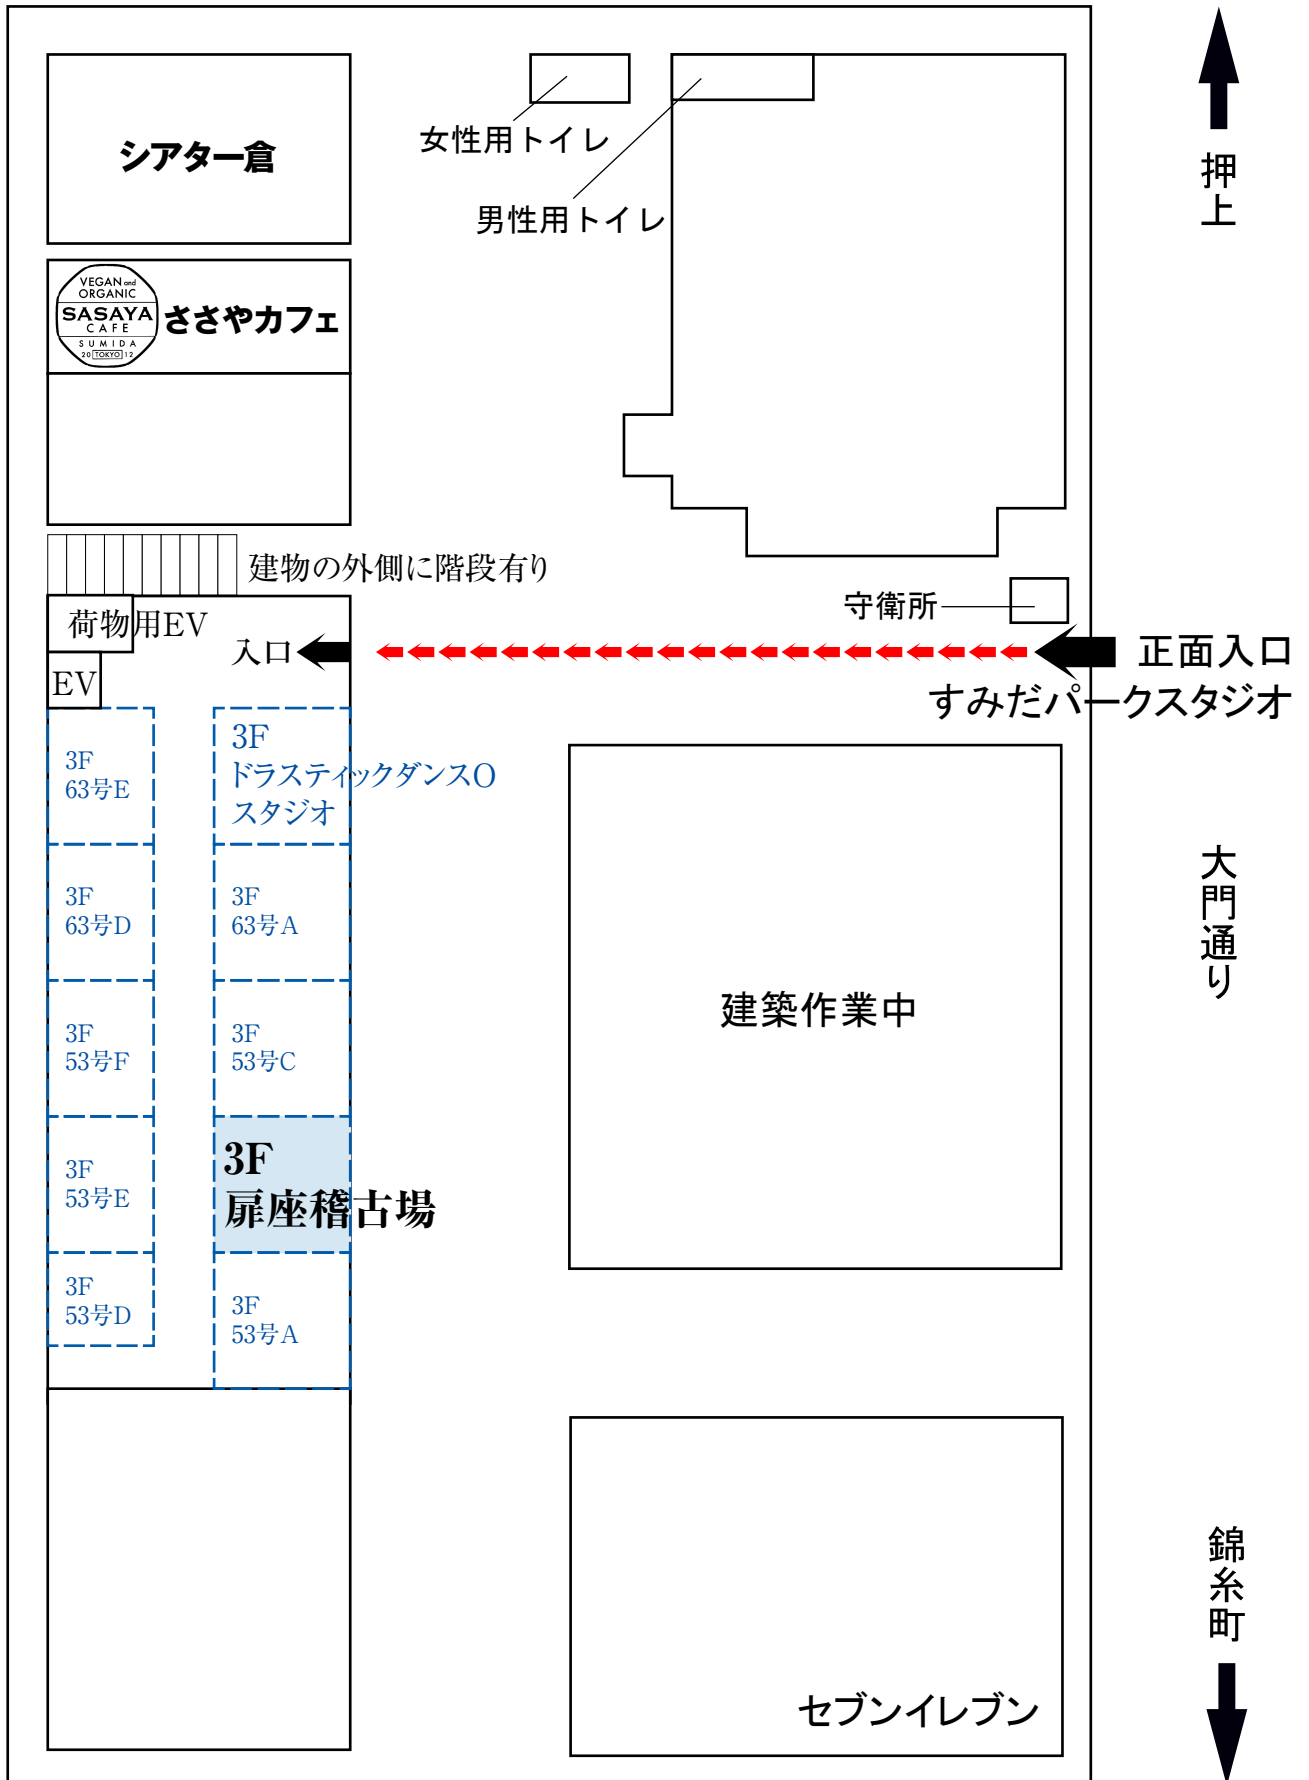

すみだパークスタジオ内 扉座稽古場

すみだパークスタジオ53B

4Fに第1スタジオがある建物
エレベーターもしくは外側階段で3Fへ エレベーターを降りたら右側の通路へ
4つめ左側の部屋が扉座稽古場となります。