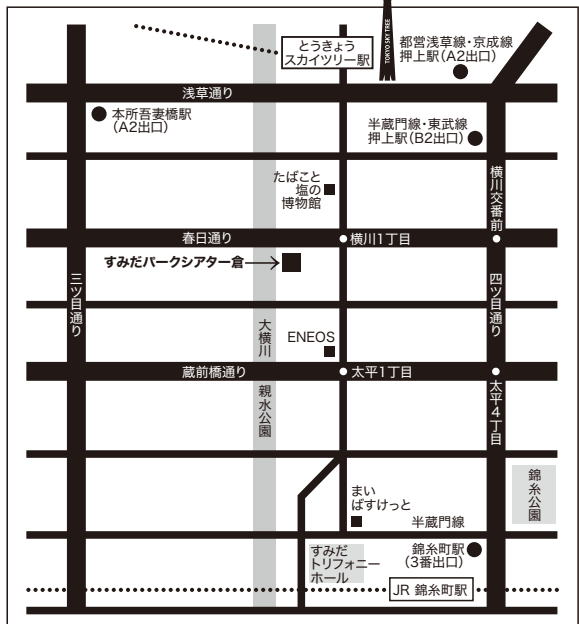

すみだパークシアター倉(そ) 墨田区横川1-1-10

※入口は大横川親水公園側になります。駐車場はございません。

- ◎JR 錦糸町駅(北口)より徒歩14分
- ◎東京メトロ半蔵門線 錦糸町駅(3番出口)より徒歩15分
- ◎東武伊勢崎線(東武スカイツリーライン) とうきょうスカイツリー駅より徒歩13分
- ◎都営浅草線 本所吾妻橋駅(A2出口)より徒歩15分
- ◎押上駅 半蔵門線・東武線B2出口より徒歩15分
- ◎押上駅 都営浅草線・京成線A2出口より徒歩14分